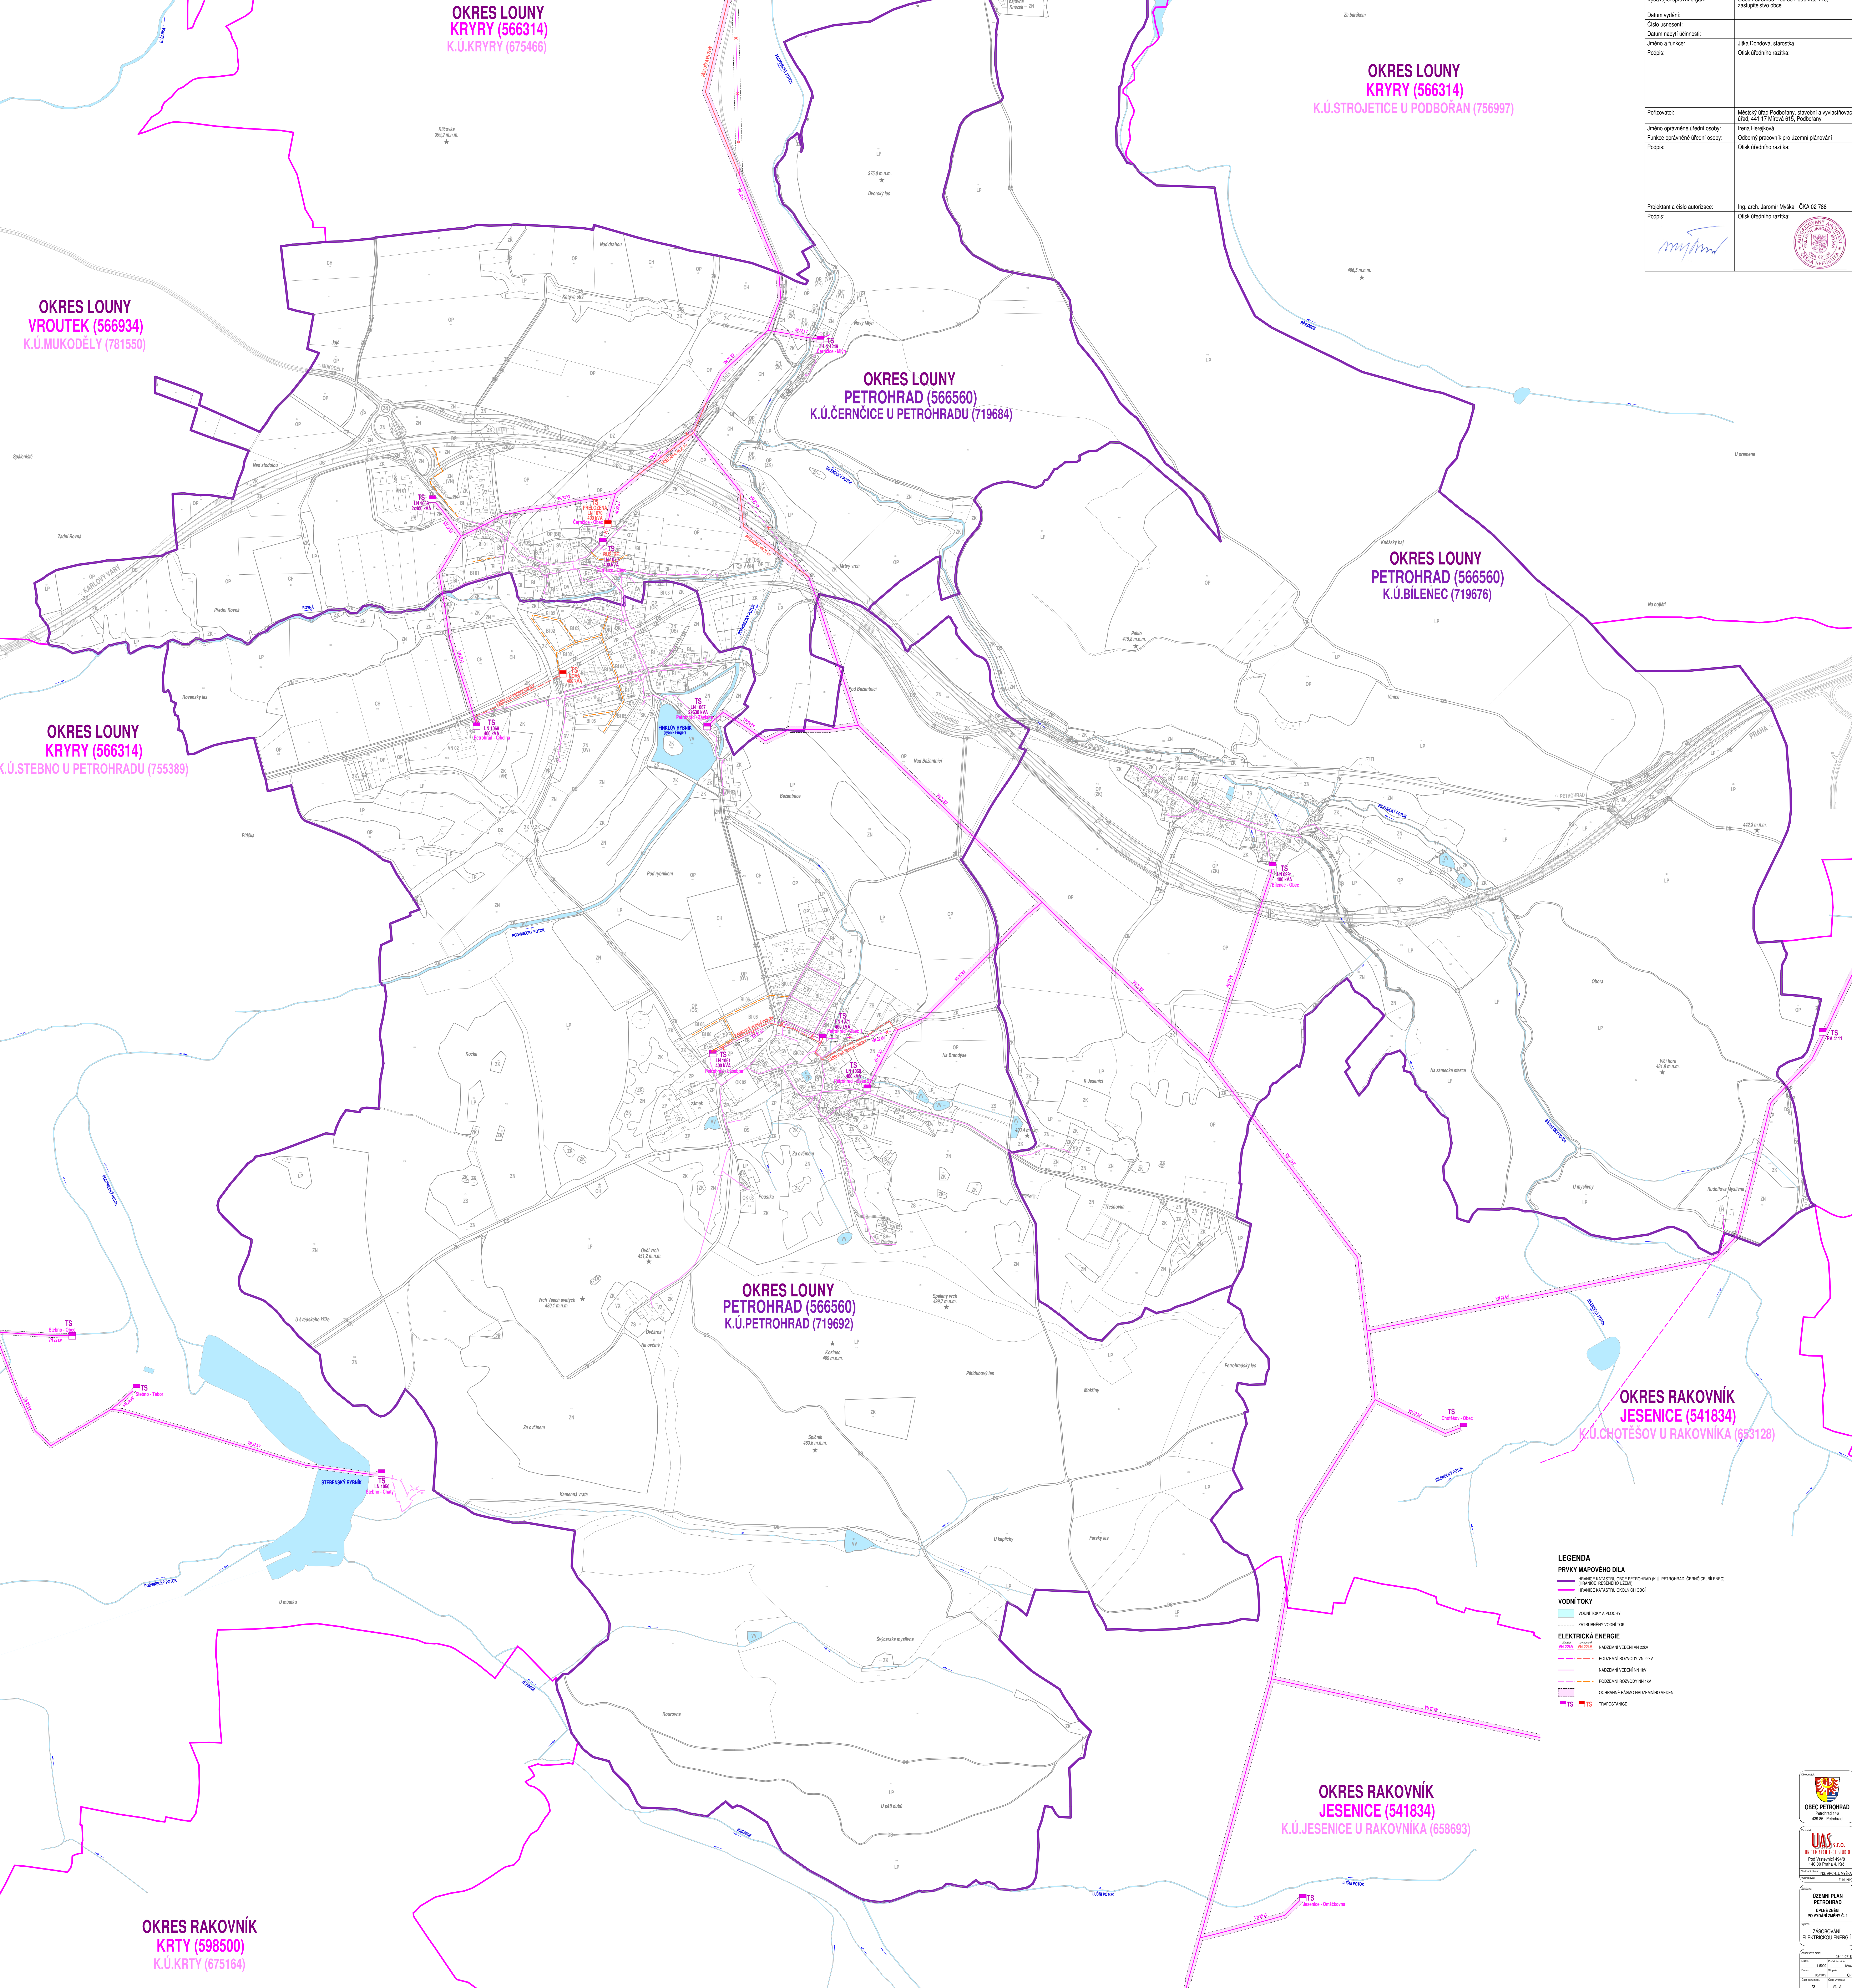

ZÁZNAM O ÚČINNOSTI	
Výzvalkový správní orgán:	Okres Petrohrad, 429 85 Petrohrad 146, Zastupitelstvo obce
Datum vydání:	
Číslo usnesení:	
Datum nabylí účinnosti:	
Jméno a funkce:	Jitka Dorová, starostka
Podpis:	Čtek úředního razítka:
Přílohy:	Místní úřad Petrohrad, státní úřad v vyhledávací úst. 441 17 Mírová 615, Podbořany
Jméno oprávněné úřední osoby:	Hana Hanušová
Funkce oprávněné úřední osoby:	Občasný pracovník pro územní plánování
Podpis:	Čtek úředního razítka:
Projektant a číslo autorizace:	Ing. arch. Jaromír Myška - ČKA 02 788
Podpis:	Čtek úředního razítka:

**LEGENDA**

**PRVKY MAPOVÉHO DÍLA**

- HRANICE KATASTRŮ ÚJESN PETROHRAD, JESENICE, BILENEC
- HRANICE MĚSTSKÝCH ÚJESN
- HRANICE KATASTRŮ OČKŮ MĚSTSKÝCH ÚJESN

**VOVNÍ TOKY**

- VOVNÍ TOKY MĚSTSKÝCH ÚJESN
- VOVNÍ TOKY MĚSTSKÝCH ÚJESN

OKRES LOUNY  
PETROHRAD (566560)  
K.Ú.ČERNČICE U PETROHRADU (719684)

OKRES LOUNY  
KRYRY (566314)  
K.Ú.STROJETICE U PODBOŘAN (756997)

OKRES LOUNY  
KRYRY (566314)  
K.Ú.KRYRY (675466)

OKRES LOUNY  
VROUTEK (566934)  
K.Ú.MUKODĚLY (781550)